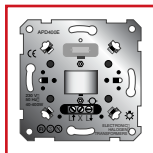

SENZOR DE MIȘCARE (PIR)

DESCRIERE	COD COMANDĂ
Senzor de mișcare, capacitate comutare contact: bec 40 - 400 W	EL171010
Senzor de mișcare cu dimmer, capacitate comutare contact: bec 40 - 400 W	EL171020

CLAPETE