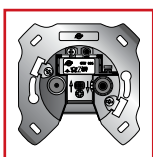

PRIZĂ ANTENĂ

DESCRIERE	COD COMANDĂ
Priză antenă de punct terminal	RO000002
Priză antenă de trecere	RO000003